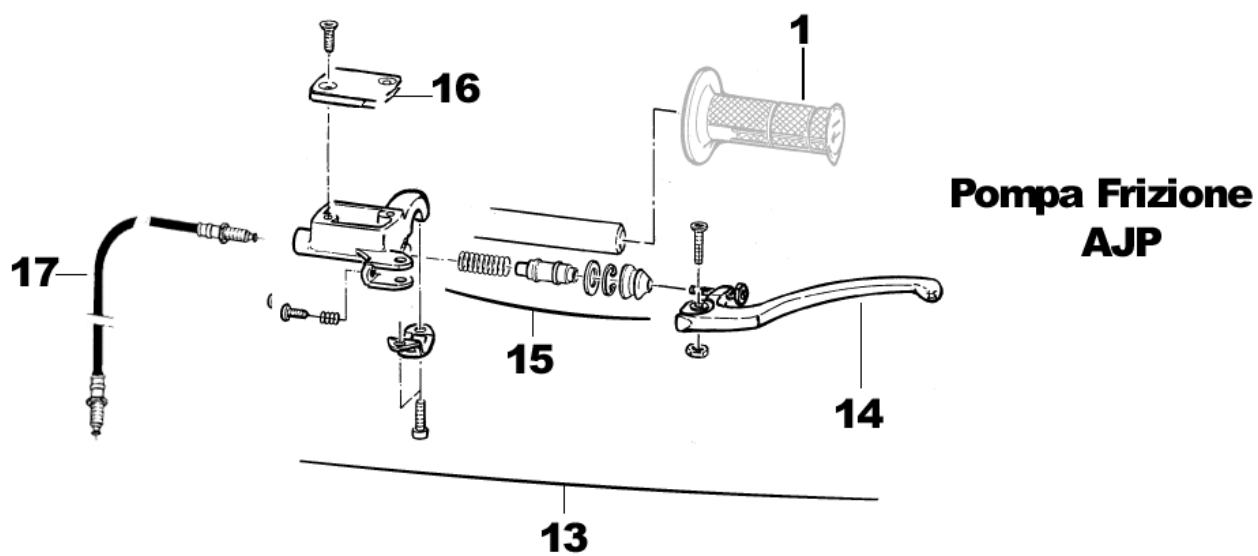

Tav. 02

Pos	Codice	Q.tà	New	Descrizione
1	64009	1		COPPIA MANOPOLE DOMINO Handle grip (Right+Left)
2	64017	1		COMANDO GAS DOMINO Throttle
3	64036	1		CAVO GAS Throttle Cable
4	69316	-		LEVA FRENO NISSIN Brake lever
5	69078	-		VITE REGOLAZIONE LEVA Adjusting screw, brake lever
6	69036	1		BULLONE 10 X 1.25 Bolt
7	69074	-		CUFFIA POMPA NISSIN Cover, rubber
8	69073	1		POMPA FRENO ANTERIORE NISSIN Brake pump, Nissin
9	69073	-		MOLLA LEVA FRENO Spring, brake lever
10	69034	2		RONDELLA Wahser
11	69085	-		KIT REVISIONE POMPA FRENO ANT. Repair kit, Brake pump Nissin
12	69043	1		TUBO FRENO ANTERIORE Brake hose, front
13	64250	1		POMPA FRIZIONE AJP Clutch master cylinder ajp
14	64251	-		LEVA FRIZIONE Clutch lever
15	64252	-		KIT REVISIONE POMPA FRIZIONE Repair kit, Clutch master cylinder
16		-		COPERCHIO POMPA FRIZIONE Cover, Clutch master cylinder ajp
17	35270	1		TUBO FRIZIONE IDRAULICA Clutch hose