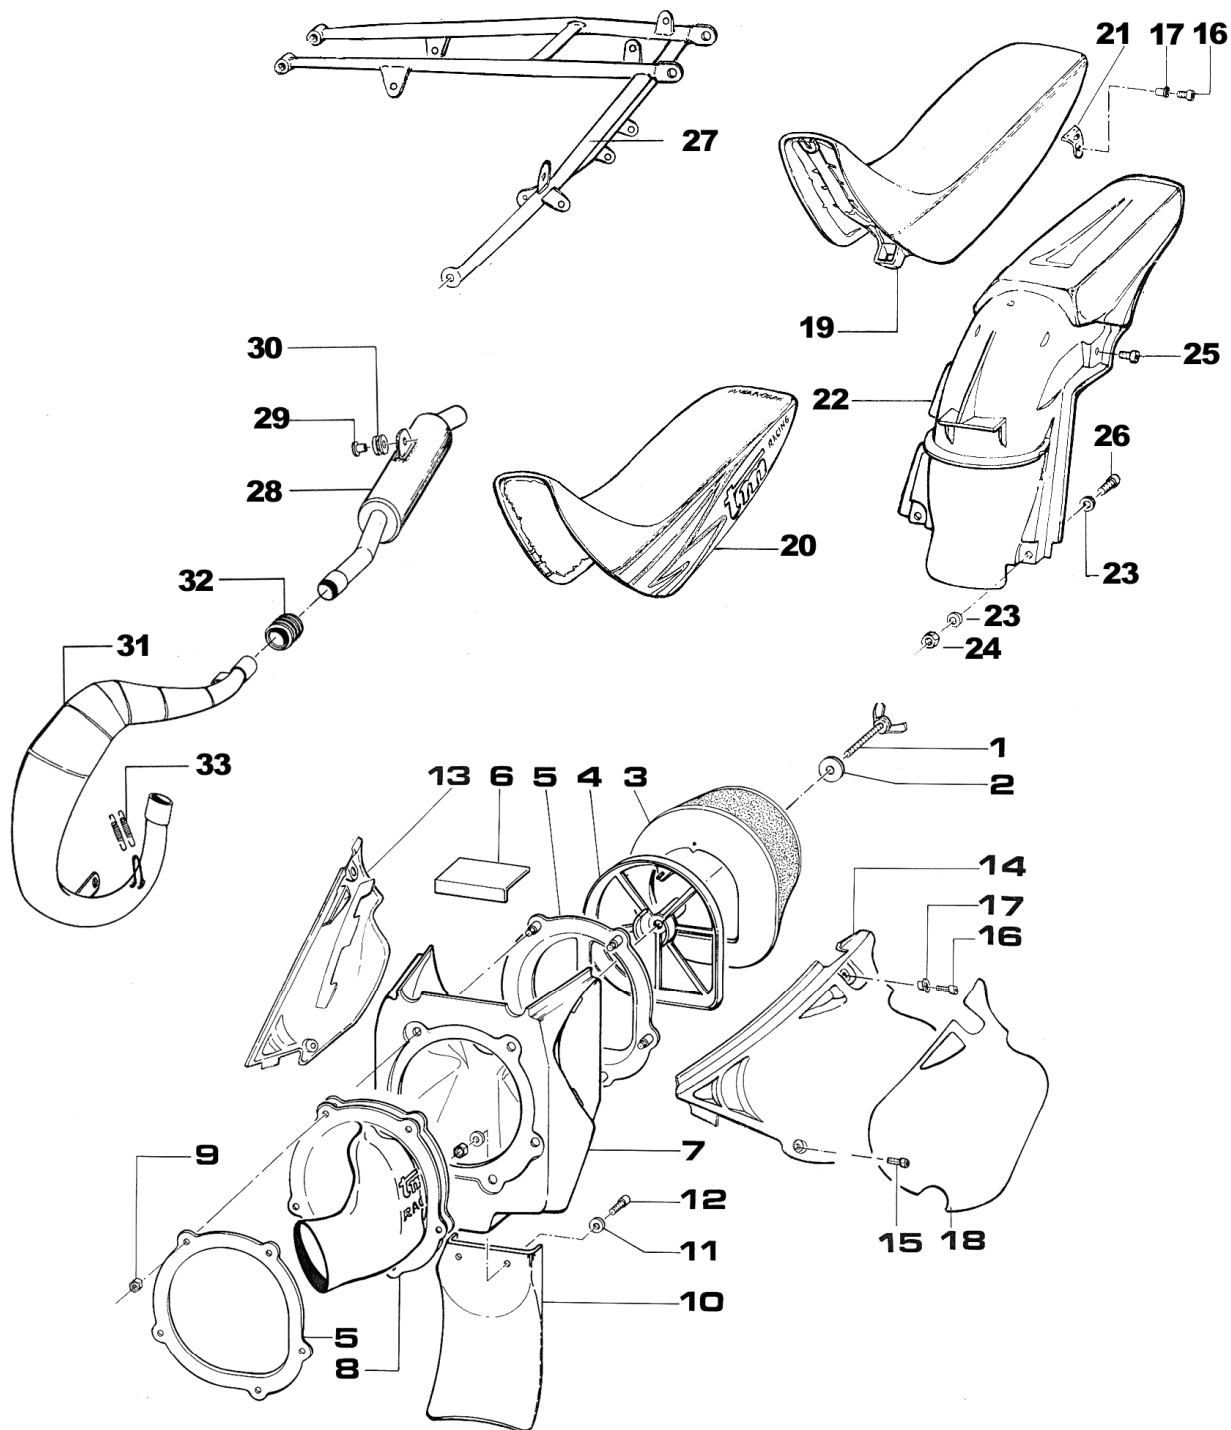

Tav. 05

Pos	Codice	Q.tà	New	Descrizione	Pos	Codice	Q.tà	New	Descrizione
1	49324	1		GALLETTO PER FILTRO Air cleaner bolt	25	49356	2		VITE TE F/R 6 X 20 Screw
2	49261	1		RONDELLA 6 x 24 Kasher	26	49314	2		VITE ALLUMINIO Screw (Aluminum)
3	66052	1		FILTRO ARIA Air Filter	27				CODINO TELAIO
4	66049	1		GABBIA PER FILTRO Air filter cage	28	27058	1		SILENZIATORE Silencer
5	66013	1		PIASTRA MANICOTTO CASSA F. Air cleaner stay	29	26026	1		BOCCOLA Collar
6		1		PIASTRINO PLASTICA Air cleaner label	30	21008	1		GOMMINO Rubber
7	66054.05j	1		CASSA FILTRO Air filter box	31	27044.07	1	07/09	MARMITTA Pipe
8	66022	1		CUFFIA CASSA FILTRO Rubber connector	32	21019	1		GOMMINO Rubber (Silencer/Pipe)
9	49633	7		DADO M5 AUTOBLOCCANTE B. Nut	33	16005	2		MOLLA MARMITTA Spring
10	67104	1		PROTEZIONE MONO Mudguard					
11	49602	4		RONDELLA 5 x 15 Kasher					
12	49379	2		VITE TB 5 x 16 Screw					
13	67174	1		LATERALE P. NUMERO DX Right side cover					
14	67175	1		LATERALE P. NUMERO SX Left side cover					
15	49574	2		VITE TBCE 6 X 12 Screw					
16	49484	2		VITE TCEI 6 X 20 Screw					
17	26059	2		BOCCOLA Collar					
18	94055.04	-		ADESIVI LATERALI GIALLI Rear side panel Stickers, Yellow					
	94057.04	-		ADESIVI LATERALI ROSSI Rear side panel Stickers, Red					
	94058.04	-		ADESIVI LATERALI BIANCHI Rear side panel Stickers, White					
	94056.04	-		ADESIVI LATERALI VERDI Rear side panel Stickers, Green					
	94059.04	-		ADESIVI LATERALI BLU Rear side panel Stickers, Blue					
	94054.04	-		ADESIVI LATERALI NERI Rear side panel Stickers, Black					
19	67085.07	1		SELLA COMPLETA Seat					
20	67069.07	-	08/09	COPERTINA SELLA Seat Cover					
21	73047	2		PIASTRINO FONDO SELLA Rear seat hanger					
22	67114.04	1		PARAFANGO POSTERIORE Rear Fender					
23	49604	4		RONDELLA 6 X 18 Washer					
24	49367	2		DADO M6 BASSO AUTOBLOC. Nut