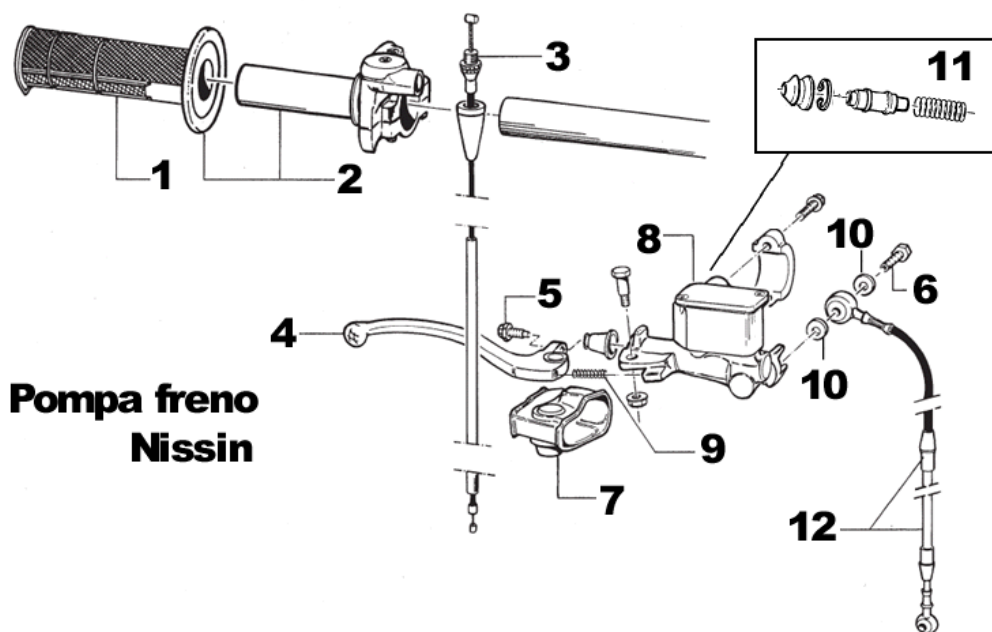

Tav. 02

Pos	Codice	Q.tà	New	Descrizione
1	64009	1		COPPIA MANOPOLE DOMINO Handle grip (Right+Left)
2	64017	1		COMANDO GAS DOMINO Throttle
3	64036	1		CAVO GAS Throttle Cable
4	69316	-		LEVA FRENO NISSIN Brake lever
5	69078	-		VITE REGOLAZIONE LEVA Adjusting screw, brake lever
6	69036	1		BULLONE 10 X 1.25 Bolt
7	69074	-		CUFFIA POMPA NISSIN Cover, rubber
8	69073	1		POMPA FRENO ANTERIORE NISSIN Brake pump, Nissin
9	69073	-		MOLLA LEVA FRENO Spring, brake lever
10	69034	2		RONDELLA Wahser
11	69085	-		KIT REVISIONE POMPA FRENO ANT. Repair kit, Brake pump Nissin
12	69043	1		TUBO FRENO ANTERIORE Brake hose, front
13	64250	1		POMPA FRIZIONE AJP Clutch master cylinder ajp
14	64251	-		LEVA FRIZIONE Clutch lever
15	64252	-		KIT REVISIONE POMPA FRIZIONE Repair kit, Clutch master cylinder
16		-		COPERCHIO POMPA FRIZIONE Cover, Clutch master cylinder ajp
17	35270	1		TUBO FRIZIONE IDRAULICA Clutch hose