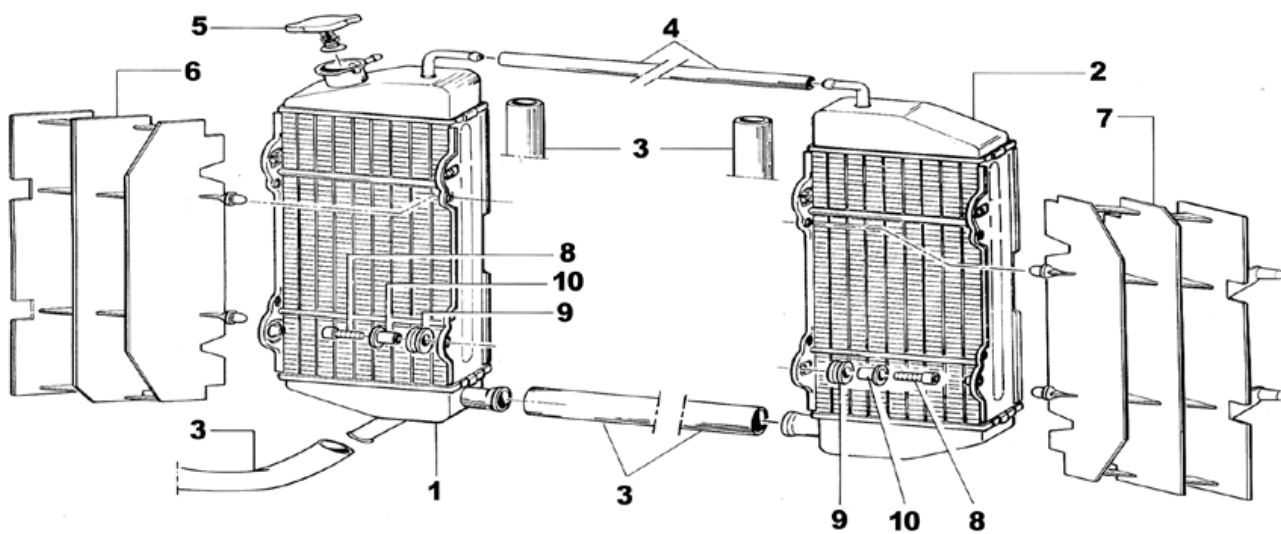

Tav. 04

Pos	Codice	Q.tà	New	Descrizione
1	23014.05	1		RADIATORE DESTRO CON TAPPO Radiator, right
2	23015.05	1		RADIATORE SINISTRO Radiator, left
3	21020	2		TUBO ACQUA Water hose
4	67036	-		TUBO 8 X 14 Hose
5	23010	-		TAPPO RADIATORE Cap. Radiator
6	23016	1		PROTEZIONE RADIATORE DX Radiator grille, Right
7	23017	1		PROTEZIONE RADIATORE SX Radiator grille, Left
8	49484	4		VITE TCEI 6 X 20 Screw
9	21102	4		GOMMINO Rubber
10	26064	4		BOCCOLA Collar
11	49485	1		VITE TCEI 6 X 25 Screw
12	26057.04	1		BOCCOLA SERBATOIO Collar
13	49404	1		VITE TSEI 6 X 16 Screw
14	49319	1		BOCCOLA ATTACCO SELLA/SERB. Collar, Seat/Fuel Tank
15	65020.05	1		SERBATOIO BENZINA Fuel Tank
16	65019	1		RUBINETTO BENZINA Fuel cock
17	49435	2		VITE TE 5 X 12 Screw
18	49317	4		VITE TB 5 X 10 Screw
19	65009	-		TAPPO SERBATOIO Cap, Fuel Tank
20	49574	4		VITE TBCE 6 X 12 Screw
21	94088.09	1	08/09	KIT ADESIVI 2008/2009 Decal kit
22	67162	1		CONVOGLIATORE ARIA SX Radiator Shroud, Left
23	67161	1		CONVOGLIATORE ARIA DX Radiator Shroud, Right