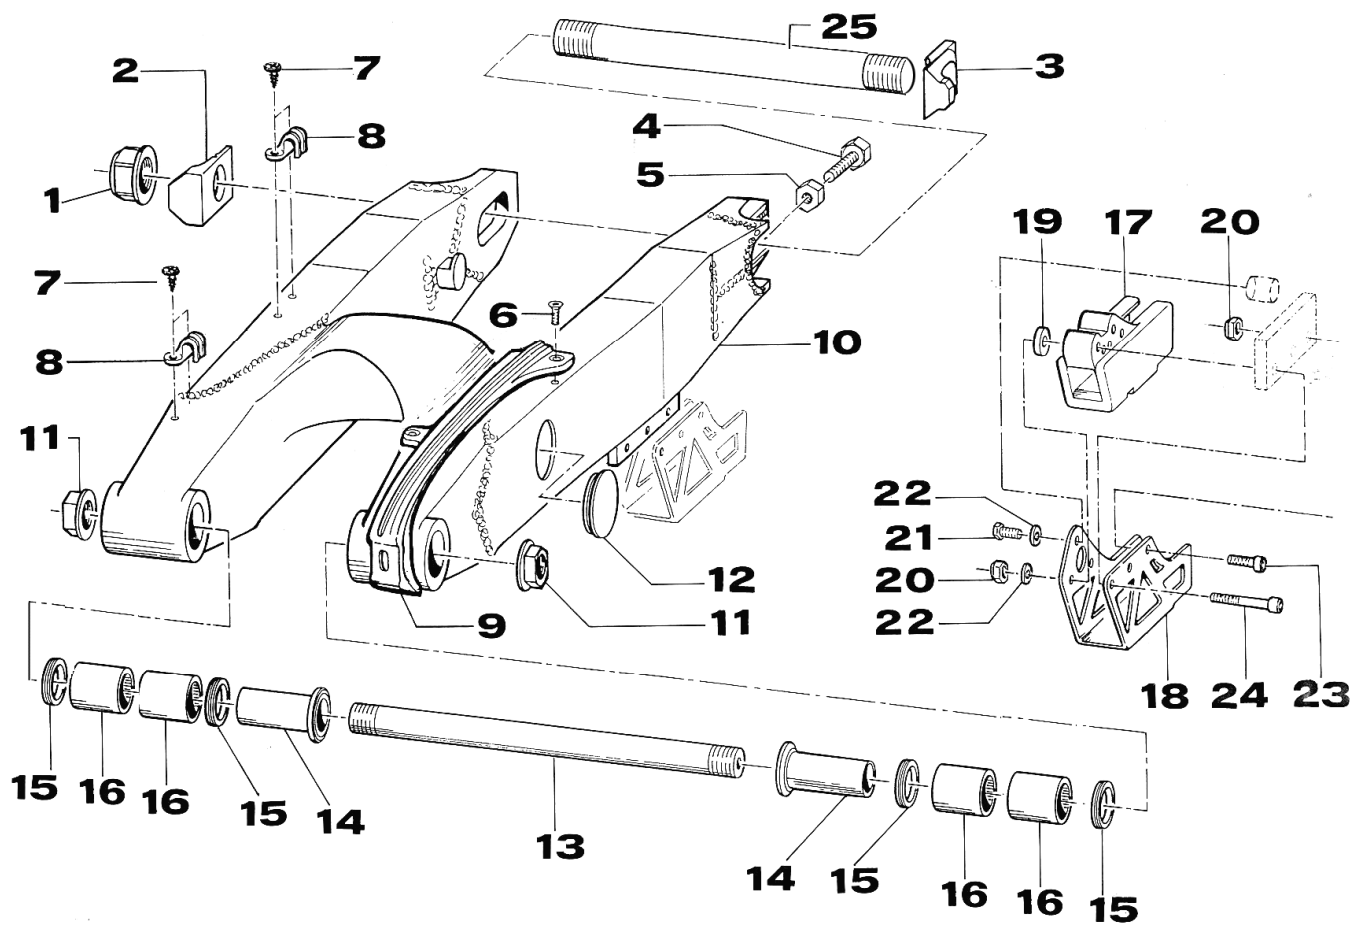

Tav. 07

Pos. Ref. N.	Codice Code	Q.tà Q.ty	Descrizione Description
1	49095	1	Dado M 16 Nut
2	70083	1	Tendicatena Sinistro Left collar
3	74045	1	Perno ruota posteriore Rear wheel axle
4	49453	2	Vite TE 8 x 40 Screw
5	49642	2	Dado M 8 Nut
6	49400	3	Vite TSEI 5 x 14 Screw
7	49798	4	Vite Parker 4,2 x 13 Screw
8	67054	2	Ferma tubo freno anteriore Rear brake hose stopper
9	67099	1	Protezione forcellone Slider
10	73001.06	1	Forcellone Swing arm
11	49650	2	Dado M 14 x 1,5 Nut
12	21110	2	Tappo gomma forcellone Swing arm rubber cap
13	74012	1	Perno forcellone Ø 14 Swing arm axle
14	73030	2	Boccola forcellone Ø 14 (30 x 53 x 18) Swing arm bush
15	04051	4	Paraolio boccola Oil seal
16	19102	4	Gabbia a rulli 18 x 24 x 16 Needle bearing
17	67102	1	Passacetan nylon Chain guide
18	73063	1	Passacatena alluminio Chain guide plate
19	26027	2	Distanziale cruna catena Spacer
20	49637	3	Dado M 6 autobloccante basso Nut
21	49441	1	Vite TE 6 x 20 Screw
22	49603	2	Rondella 6 x 12 Washer
23	49483	1	Vite TCEI 6 x 16 Screw
24	49490	2	Vite TCEI 6 x 50 Screw