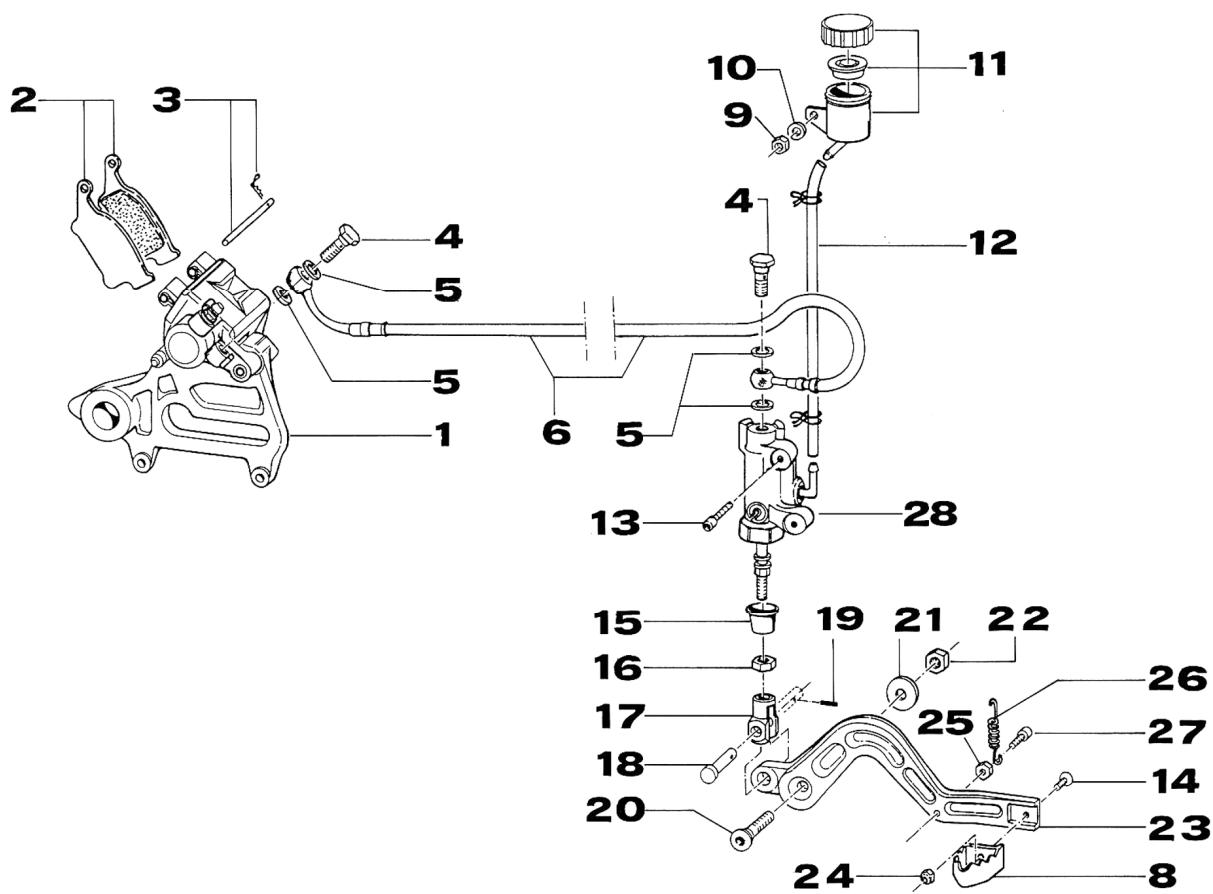

Tav. 08

Pos. Ref. N.	Codice Code	Q.tà Q.ty	Descrizione Description
1	69026.2	1	Pinza freno posteriore NISSIN Rear brake caliper
2	69096	1	Pastiglie freno posteriori Pad
3	69088	1	Perno pinza posteriore Pin
4	69036	2	Bullone 10 x 1,25 Bolt
5	69034	4	Rondella bullone Washer
6	69068	1	Tubo freno posteriore Rear brake hose
8	69002.99	1	Parte anteriore pedale freno posteriore Front brake pedal push rod
10	49603	1	Rondella 6 x 12 Washer
11	69024	1	Serbatoio olio freno posteriore Oil tank
12	67035	-	Tubo 5 x 10 Oil hose
13	49483	1	Vite TCEI 6 x 16 Screw
14	49400	1	Vite TSEI 5 x 14 Screw
15	69166	1	Cuffia pompa freno posteriore Rear brake pump rubber cover
16	49641	1	Dado M 8 Nut
17	68999	1	Forchetta pompa Fork
18	69012	1	Perno snodo Pin
19	68997	1	Copiglia pedale freno Brake pedal clip
20	49426	1	Vite TSEI 8 x 50 Screw
21	49607	1	Rondella 8 x 24 Washer
22	49463	1	Dado M 8 autobloccante basso Nut
23	69000.80	1	Pedale freno anteriore completo Rear brake pedal
24	49633	1	Dado M 5 autobloccante basso Nut
25	49632	1	Dado M 5 Nut
26	16003	1	Molla ritorno pedale freno Rear brake spring
27	49473	1	Vite TCEI 5 x 14 Screw
28	69082	1	Pompa freno posteriore NISSIN Rear brake pump
	69084	-	KIT REVISIONE POMPA FRENO POSTERIORE NISSIN Repair kit, Rear brake pump Nissin