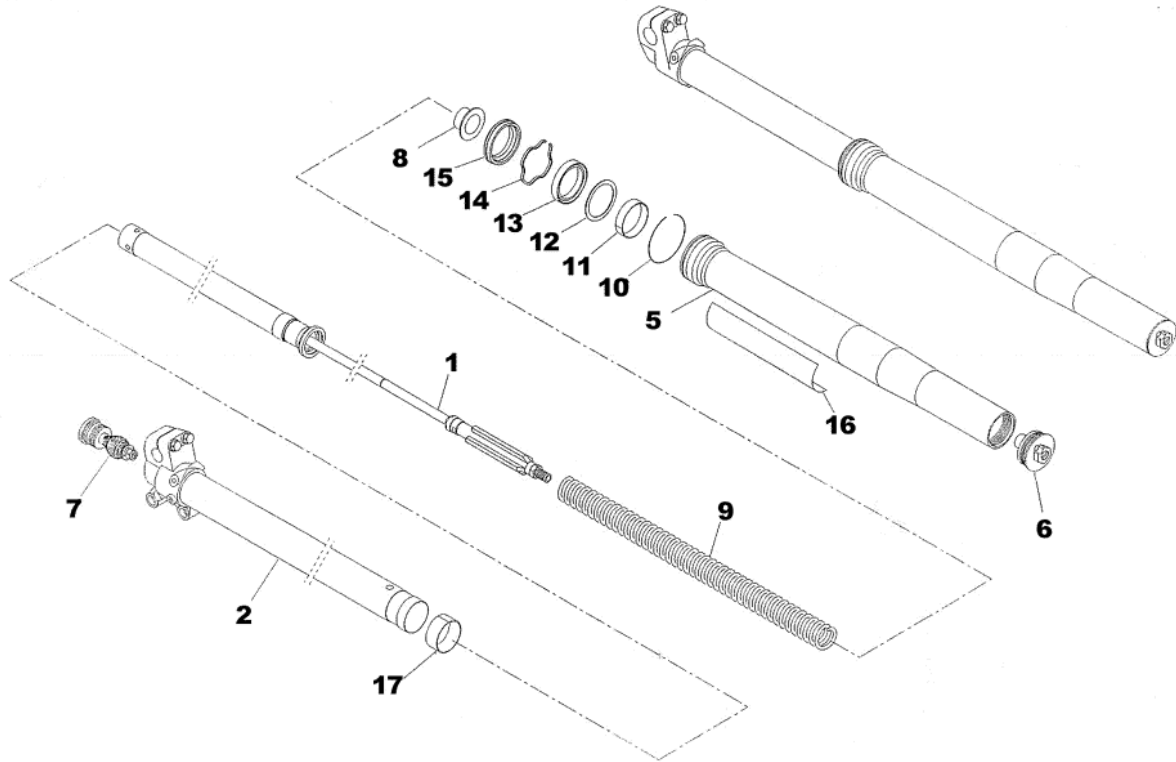

Tav. 11 FORCELLA PAIOLI Ø 43

Codice Code	Q.tà Q.ty	Descrizione Description	Codice Paioli
90244	2	Gruppo cartuccia Cartridge group	849.350.101
90237	1	Gruppo tubo sinistro Left tube group	849.309.004
90247	1	Gruppo tubo destro Right tube group	849.309.003
949.409.640	2	Gambale Outer tube	949.409.640
90245	2	Gruppo tappo estensione Extension end plug group	849.311.571
90246	2	Gruppo tappo compressione Compression regulation group	849.311.572
90250	2	Dischetto appoggio molla Spring suport disc	949.603.773
90224	2	Molla forcella Fork spring	949.313.927
90249	2	Anello protezione gambale Tube ring	949.424.036
90233	2	Boccola DU gamba Upper bush	929.514.005
90232	2	Rondella Washer	949.603.631
90231	2	Paraolio Fork oil seal	929.608.015
90205	2	Anello ferma paraolio Oil seal ring	949.424.014
90230	2	Anello Raschiapolvere Fork dust seal	929.421.003
94042	1	Coppia adesivi forcella Stickers	949.007.141
90248	2	Boccola DU tubo Lower bush	928.514.050