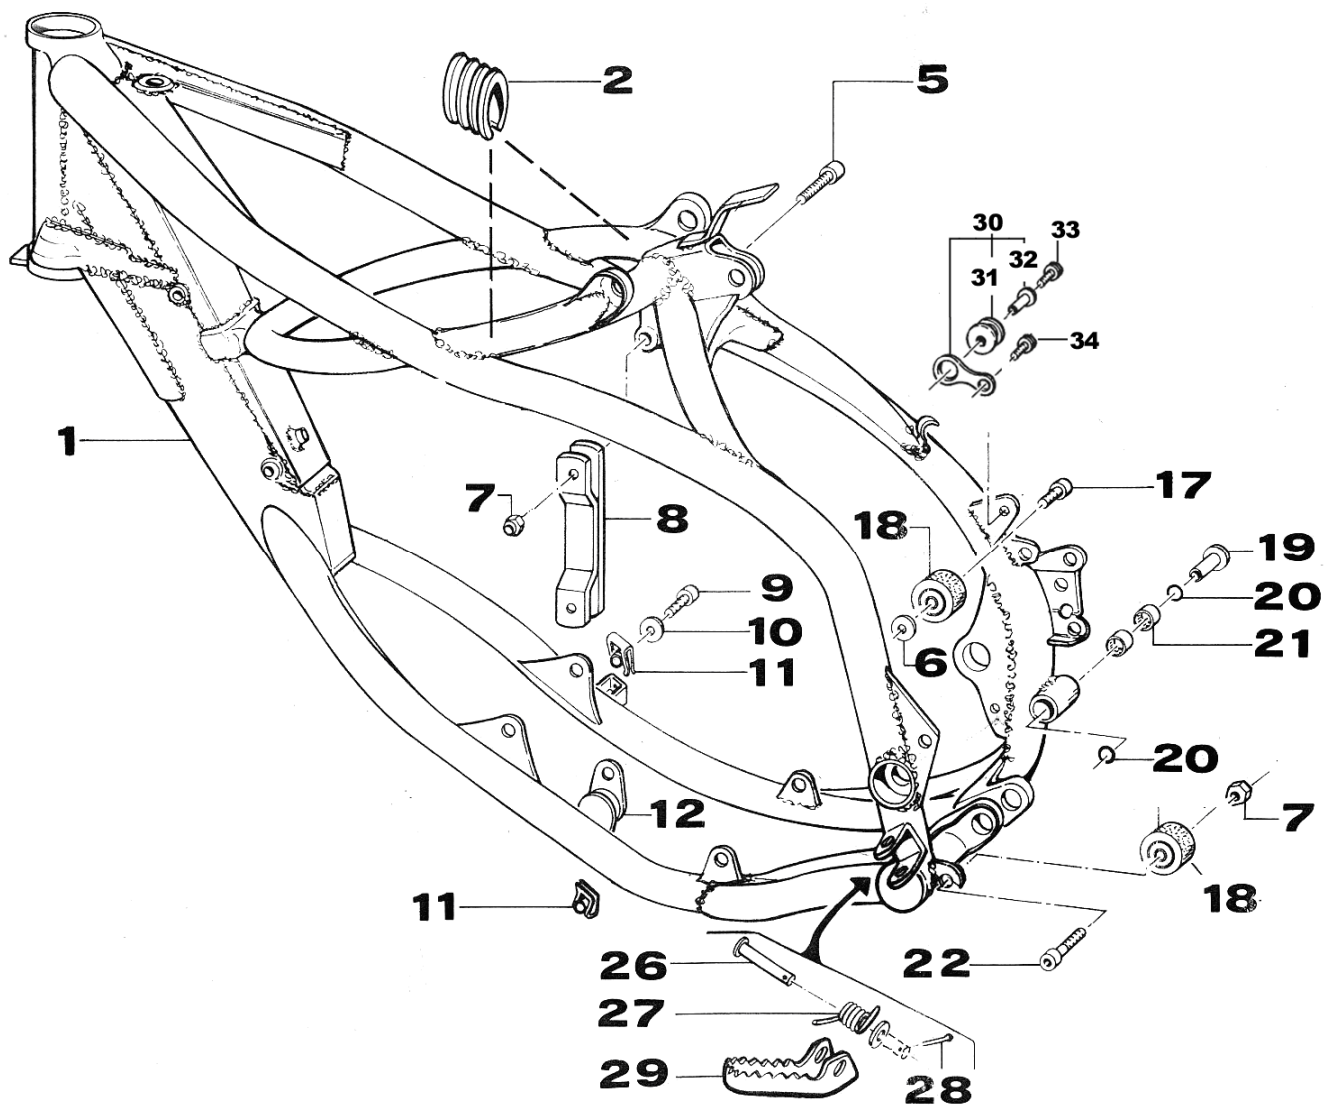

Tav. 10

Pos	Codice	Q.tà	New	Descrizione
1	73000.03	1		TELAIO Frame
2	21026	2		GOMMINO SOTTOSERBATOIO Tank protection
5	49364	1		VITE TE F/R 8 X 25 Screw
6	49606	1		RONDELLA Washer
7	49680	2		DADO M 8 FLANGIATO AUT. Nut
8	26205	1		PIASTRA TIRANTE TESTA Tie rod (Engine head)
9	49483	4		VITE TCEI 6 X 16 Screw
10	49604	4		RONDELLA 6 x 18 Washer
11	49803	2		PRESTOLA SILENT BLOCK Silent block hanger
12	21111	1		SILENT BLOCK MARMITTA Silent Block
17	49366	1		VITE TE F/R 8 X 40 Screw
18	67088	2		ROTELLA CATENA Roller
19	69007	1		BOCCOLA FRENO POSTERIORE Rear brake collar
20	12051	2		O-RING O-ring
21	19044	2		GABBIA A RULLI Needle bearing
22	49366	1		VITE TE F/R 8 X 40 Screw
26	73039	2		PERNO PEDANE Pin
27	16024	2		MOLLA PEDANE Spring
28	73036	2		COPIGLIA Clip
29	73048.04	1		PEDANA DX Footpeg Right
	73049.04	1		PEDANA SX Footpeg Left
30	21094	1	08/09	SILENT BLOCK MARMITTA Silent block
31	21102	1	08/09	GOMMINO Rubber
32	26074	1	08/09	BOCCOLA Bush
33	49356	1	08/09	VITE TE F/R 6 x 20 Screw
34	49355	1	08/09	VITE TE F/R 6 x 16 Screw