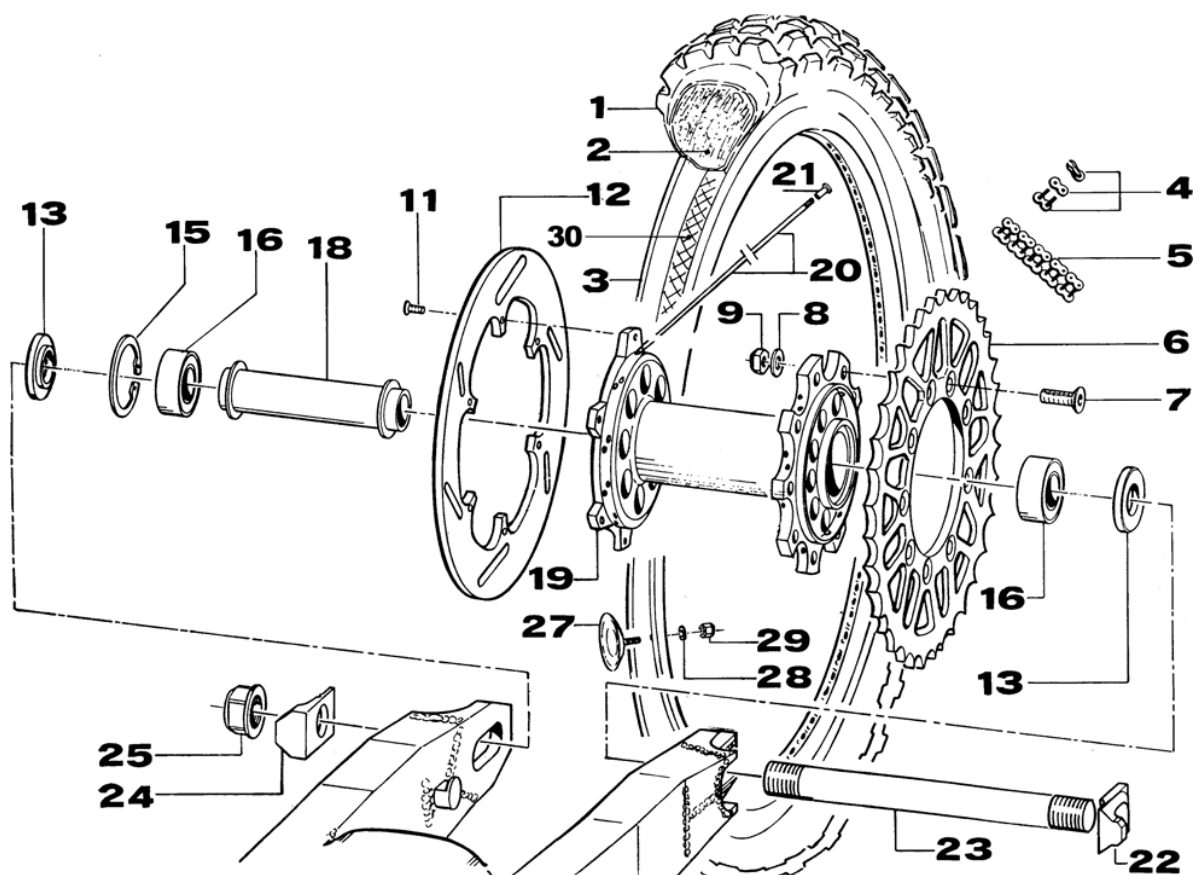

Tav. 09

Pos. Ref. N.	Codice Code	Q.tà Q.ty	Descrizione Description
1	80049	1	Gomma ruota posteriore 90/100 - 14 Tyre 90/100 - 14
	80134	1	Gomma ruota posteriore 90/100 - 16 Tyre 90/100 - 16
2	80121	1	Camera aria 14" Tyre tube 14"
	80120	1	Camera aria 16" Tyre tube 16"
3	70043	1	Cerchio posteriore 14" Rim 14"
	70041	1	Cerchio posteriore 16" Rim 16"
4	70097	1	Giunto catena 126 RH Chain joint
5	70090	1	Catena 126 RH x 132 Chain 126 RH x 132
6	70104.53	-	Corona catena z 53 Rear sprocket 54 T
	70104.54	-	Corona catena z 54 Rear sprocket 56 T
	70104.55	-	Corona catena z 55 Rear sprocket 56 T
	70104.56	-	Corona catena z 56 Rear sprocket 56 T