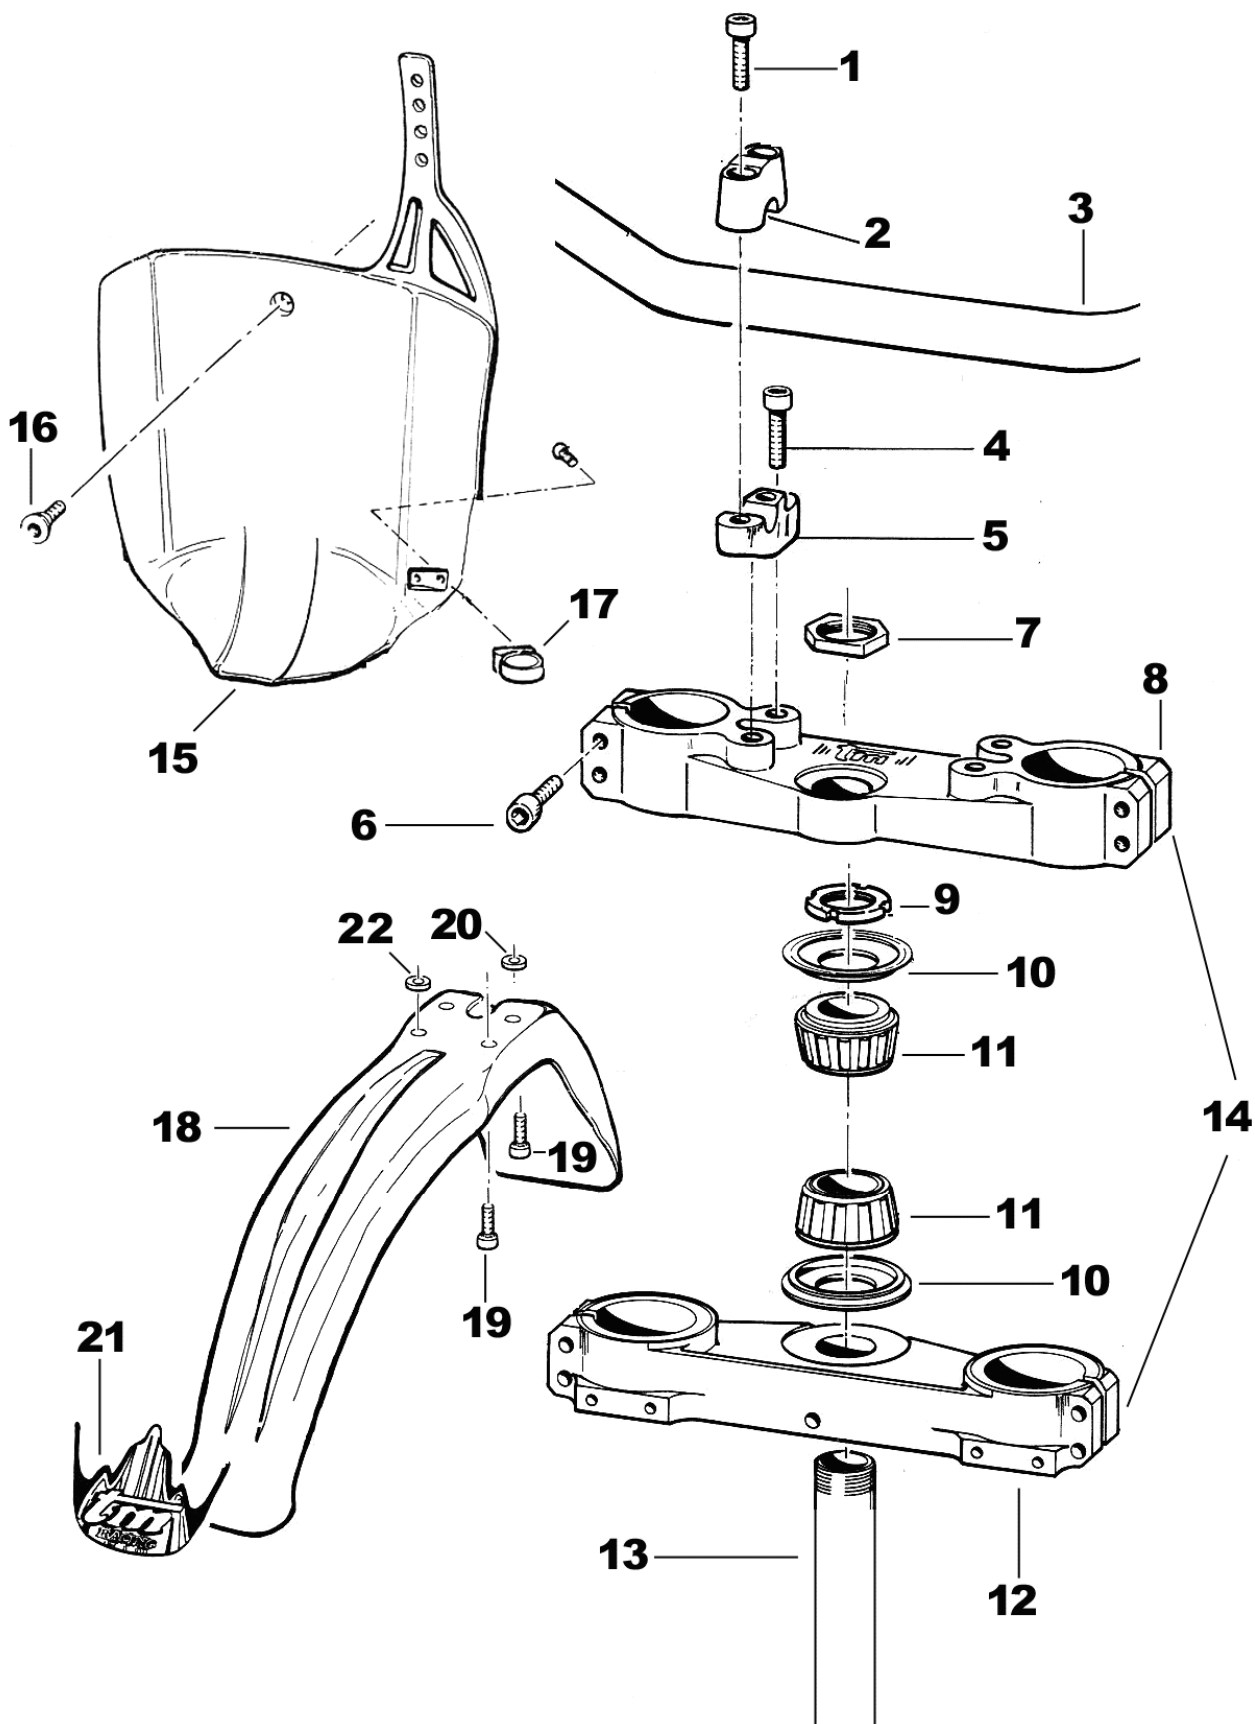

Ultimo aggiornamento (Last Update):  
venerdì 16 gennaio 2009

Tav. 01

Pos	Codice	Q.tà	New	Descrizione
1	49502	4		<b>VITE TCEI 8 X 30</b> Screw
2	72015	2		<b>CAVALLOTTO MANUBRIO SUPERIORE</b> Handlebar holder, Upper
3	64051	1		<b>MANUBRIO S/TRAVERSINO</b> Handlebar
4	49500	4		<b>VITE TCEI 8 X 20</b> Screw
5	72016	2		<b>CAVALLOTTO MANUBRIO INFERIORE</b> Handlebar holder, Lower
6	49501	4		<b>VITE TCEI 8 X 25</b> Screw
7	49081	1		<b>DADO ALLUMINIO STERZO</b> Nut, aluminum
8	72000.12	1		<b>PIASTRA FORCELLA SUPERIORE</b> Fork bridge, Top
9	72008	1		<b>GHIERA</b> Ring nut
10	72002	2		<b>PROTEZIONE CUSCINETTO STERZO</b> Dust seal
11	03060	2		<b>CUSCINETTO CONICO STERZO</b> Bearing
12	72000.11	1		<b>PIASTRA FORCELLA INFERIORE</b> Fork bridge, Bottom
13	72007	1		<b>CANOTTO STERZO</b> Bridge axle
14	72000.43	-		<b>COPPIA PIASTRE (Inferiore + Superiore)</b> Fork Bridges (Top+Bottom)
15	67176.08	1	08/09	<b>PORTANUMERO ANT. BLU</b> Front number plate
16	49571	1		<b>VITE TBCE 6 X 7</b> Screw
17	67062	1		<b>PASSAFILO</b> Front brake hose guide
18	67129.08	1	08/09	<b>PARAFANGO ANTERIORE</b> Front fender
19	49574	4		<b>VITE TBCE 6 X 12</b> Screw
20	26081	2	08/09	<b>RONDELLA ALLUMINIO 25x10</b> Washer
21	94020.09	1	08/09	<b>ADESIVO PARAFANGO ANTERIORE</b> Sticker, Front fender
20	26080	2	08/09	<b>RONDELLA ALLUMINIO 25x7</b> Washer