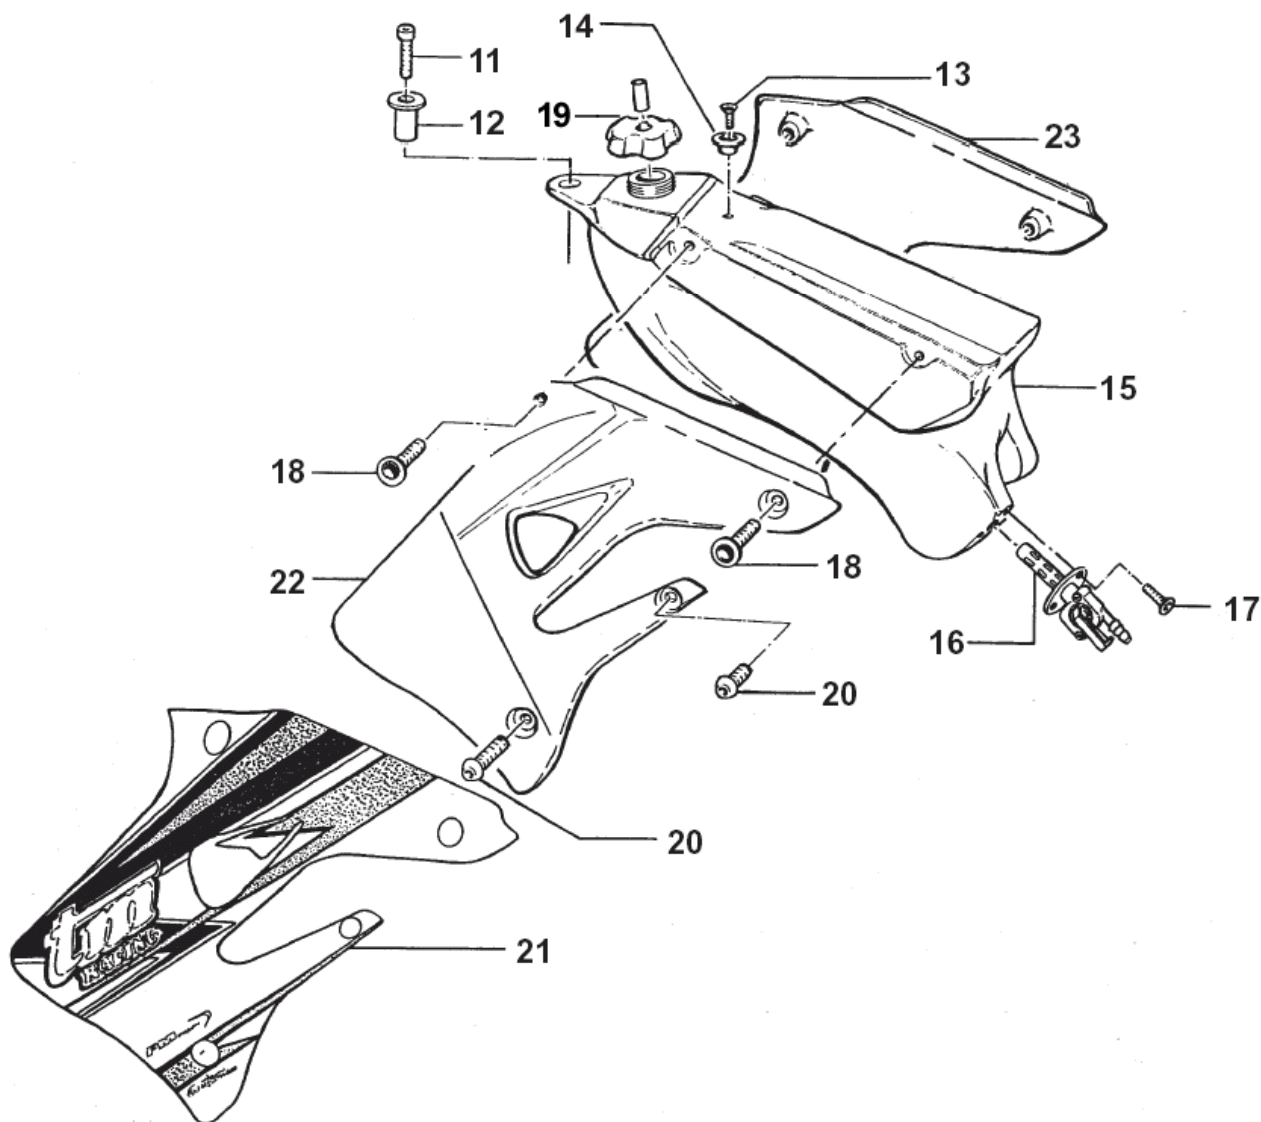

Tav. 04

Pos	Codice	Q.tà	New	Descrizione
1	23014.05	1		RADIATORE DESTRO CON TAPPO Radiator, right
2	23015.05	1		RADIATORE SINISTRO Radiator, left
3	21020	2		TUBO ACQUA Water hose
4	67036	-		TUBO 8 X 14 Hose
5	23010	-		TAPPO RADIATORE Cap. Radiator
6	23016	1		PROTEZIONE RADIATORE DX Radiator grille, Right
7	23017	1		PROTEZIONE RADIATORE SX Radiator grille, Left
8	49484	4		VITE TCEI 6 X 20 Screw
9	21102	4		GOMMINO Rubber
10	26064	4		BOCCOLA Collar
11	49485	1		VITE TCEI 6 X 25 Screw
12	26057.04	1		BOCCOLA SERBATOIO Collar
13	49404	1		VITE TSEI 6 X 16 Screw
14	49319	1		BOCCOLA ATTACCO SELLA/SERB. Collar, Seat/Fuel Tank
15	65020.05	1		SERBATOIO BENZINA Fuel Tank
16	65019	1		RUBINETTO BENZINA Fuel cock
17	49435	2		VITE TE 5 X 12 Screw
18	49317	4		VITE TB 5 X 10 Screw
19	65009	-		TAPPO SERBATOIO Cap, Fuel Tank
20	49574	4		VITE TBCE 6 X 12 Screw
21	94088.09	1	08/09	KIT ADESIVI 2008/2009 Decal kit
22	67162	1		CONVOGLIATORE ARIA SX Radiator Shroud, Left
23	67161	1		CONVOGLIATORE ARIA DX Radiator Shroud, Right