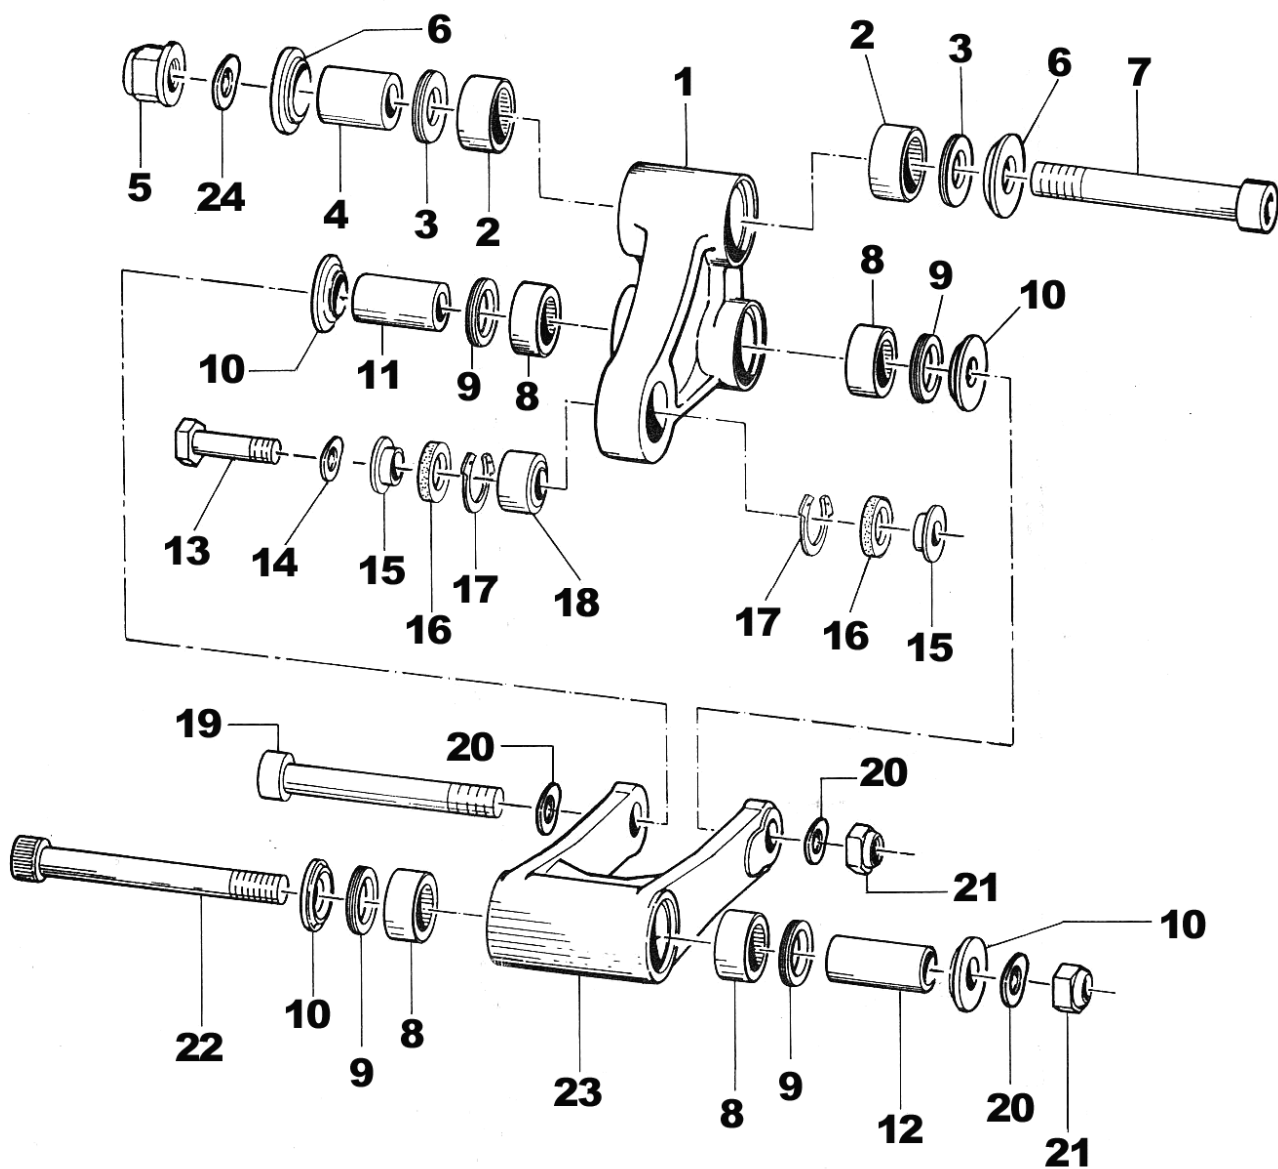

Tav. 06

Pos. Ref. N.	Codice Code	Q.tà Q.ty	Descrizione Description
1	73016.1	1	Triangolo sospensione NUDO Arm
	73016	-	Triangolo sospensione Cpl* Complete arm*
2	19105	2	Gabbia a rulli 28 x 22 H16 Needle bearing
3	12101	2	O-ring O-ring
4	73207	1	Boccola 22 x 45 F.14 Bush
5	49650	1	Dado M 14 x 1,5 Dax Flangiato Nut
6	73206	2	Coperchio boccola 14 (35x5) Bush cover
7	49530	1	Vite TCEI 14 x 100 Screw
8	19106	4	Gabbia a rulli 26 x 20 H16 Needle bearing
9	12102	4	O-ring O-ring
10	73205	4	Coperchio boccola 12 (31x5) Bush cover
11	73203	1	Boccola 20 x 52 F.12 Bush
12	73208	1	Boccola 20 x 74 F.12 Bush
13	49462	1	Vite TE 10 x 55 Screw
14	49612	1	Rondella acciaio 10 Washer
15	26210	2	Boccolina per Uniball Collar
16	21210	2	Gommino spugna Uniball Dust seal
17	49260	2	Seeger Uniball Clip
18	73210	1	Uniball Spherical bearing
19	49529	1	Vite TCEI 12 x 95 Screw
20	49613	3	Rondella acciaio Washer
21	49647	2	Dado M 12 autobloccante basso Nut
22	49531	1	Vite TCEI 12 x 110 Screw
23	73056.1	1	Trapezio sospensione NUDO Rod
	73056	-	Trapezio sospensione Cpl** Rod Complete**
24	49614	1	Rondella acciaio 14 Washer
		*	Completo di Pos.: 2(2pz.) + 8(2pz.) + 15(2pz.) + 16(2pz.)+17(2pz.) + 18
		**	Completo di: Gabbie a rulli cod.19106 (Pos.8) pz.2