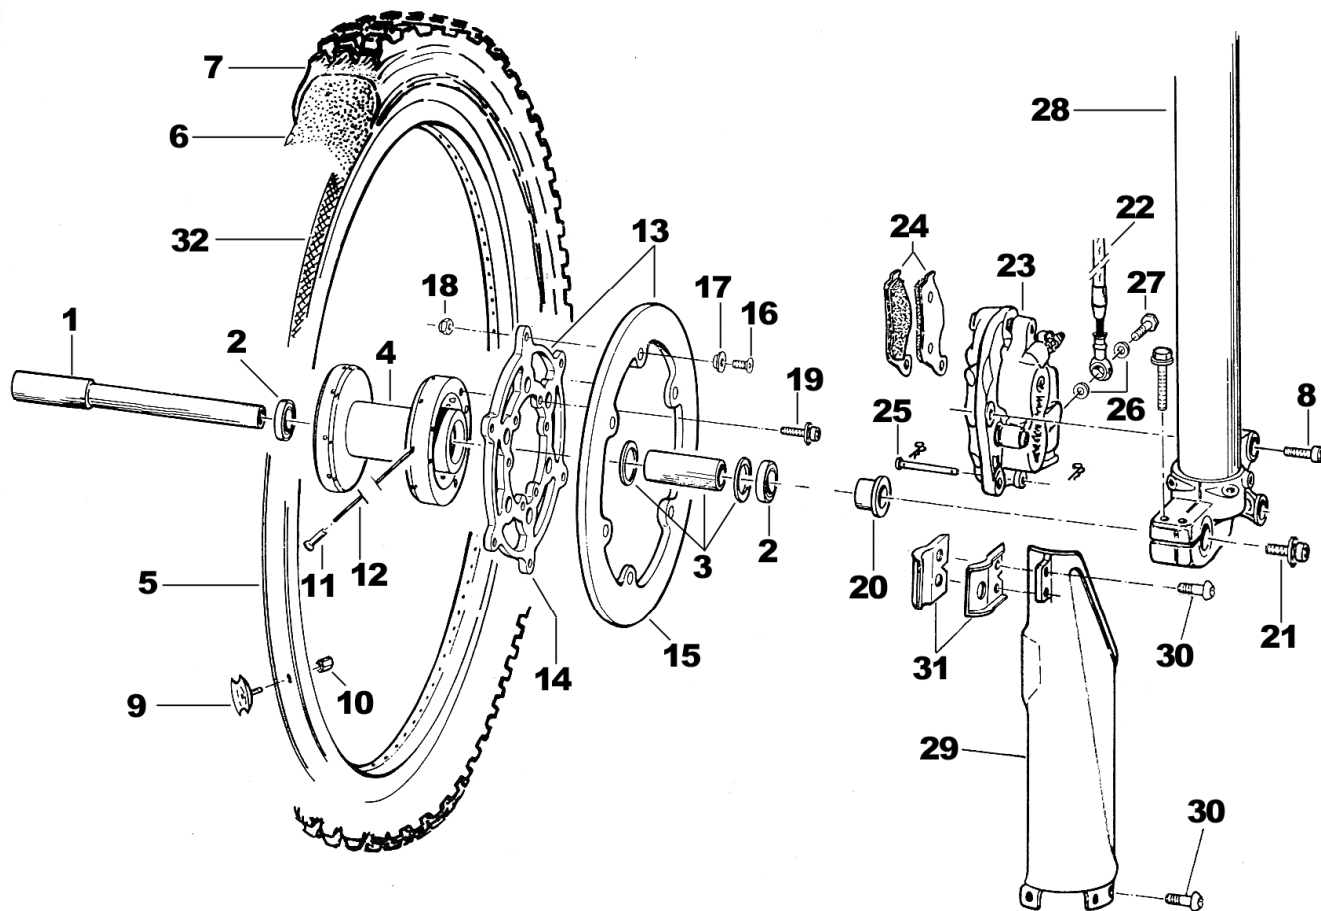

Tav. 03

Pos	Codice	Q.tà	New	Descrizione	Pos	Codice	Q.tà	New	Descrizione
1	74038	1		PERNO RUOTA ANTERIORE Front wheel axle	24	69107	1		PASTIGLIE FRENO ANTERIORE Pads
2	03062	2		CUSCINETTO RUOTA ANTERIORE Bearing		69116	-		PASTIGLIE FRENO ANT. SINT. Pads
3	70007.01	-		DISTANZIALE INTERNO MOZZO Font wheel distance collar	25	69165	1		PERNO PINZA ANTERIORE Pin
4	70007	-		MOZZO RUOTA ANTERIORE CPL* Hub, front wheel ASSY *	26	69034	2		RONDELLA Washer
	70007.2	1		MOZZO RUOTA ANTERIORE NUDO Hub	27	69033	1		BULLONE 10 X 1 Bolt
5	70042	1		CERCHIO RUOTA ANTERIORE 17" Rim 17"	28	72048	1		FORCELLA PAIOLI D. 43 Fonk
	70040	1		CERCHIO RUOTA ANTERIORE 19" Rim 19"	29	67107.05	1		PROTEZIONI FORCELLA USD BLU Protection, Fork
6	80123	1		CAMERA ARIA ANTERIORE 17" Tube 17"	30	49571	8		VITE TBCE 6 X 7 Screw
	80122	1		CAMERA ARIA ANTERIORE 19" Tube 19"	31	67063	1		PASSAFILO Guide, brake hose
7	80048	1		GOMMA ANTERIORE 70/100 – 17 Tyre	31	70034	1		FLAP RUOTA ANTERIORE 17" Flap
	80133	1		GOMMA ANTERIORE 70/100 – 19 Tyre		70038	1		FLPA RUOTA ANTERIORE 19" Flap
8	49502	2		VITE TCEI 8 X 30 Screw					
9	70030	1		FERMA COPERTURA RUOTA ANT Tube stopper					* Mozzo Ruota Anteriore completo di Pos.: Pos.2 (Q.tà2) + Pos.3 + Pos.4 Front wheel hub complete with following Pos.: Pos.2 (Q.ty2) + Pos.3 + Pos.4
10	49671	1		DADO M 8 H 12 Nut					** Disco freno anteriore completo di Pos.: Pos.14 + Pos.15 + Pos.16(Q.tà6) + Pos.17(Q.tà6) + Pos.18(Q.tà6) Front brake disk complete with following Pos.: Pos.14 + Pos.15 + Pos.16(Q.ty6) + Pos.17(Q.ty6) + Pos.18(Q.ty6)
11	70063	28		NIPPLIO ACCIAIO 3,5 Nipple					
12	70067	28		RAGGI RUOTA 17" – 189 X 3,5 Spoke					
	70069	28		RAGGI RUOTA 19" – 214 X 3,5 Spoke					
13	69022.03	1		DISCO FRENO ANTERIORE CPL** Front brake disk ASSY **					
14	69067	1		FLANGIA DISCO FRENO ANT Flange, front brake disk					
15	69022.01	1		DISCO FRENO ANT. NUDO Ø 260 Brake disk					
16	49401	6		VITE TSEI 5 X 16 Screw					
17	69029	6		BOCCOLA DISCO FRENO ANT. Collar, front brake					
18	49633	6		DADO M5 AUTOBLOC. BASSO Nut					
19	49355	7		VITE TE F/R 6 X 16 Screw					
20	26103	1		DISTANZIALE RUOTA ANTERIORE Spacer					
21	49079	1	08/09	DADO PERNO RUOTA Screw					
22	69043	1		TUBO FRENO ANTERIORE Brake hose, front					
23	69062	1		PINZA FRENO ANTERIORE BR. Front brake capiler